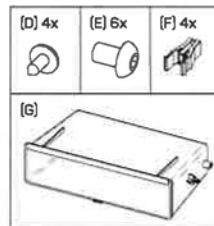

Radioblende 2-DIN / Facia Plate 2-DIN
 Radioblende 2-DIN mit Ablagefach / Facia Plate 2-DIN with pocket

372786
372786 D

Mercedes Actros (MP4/BM963) 2011->

- D** EINBAUANLEITUNG
- GB** INSTALLATION INSTRUCTIONS
- E** INSTRUCCIONES DE MONTAJE
- F** INSTRUCTIONS DE MONTAGE
- I** ISTRUZIONI DI MONTAGGIO
- P** INSTRUÇÕES DE MONTAGEM
- NL** INBOUW-INSTRUCTIE
- DK** MONTERINGSVEJLEDNING
- N** MONTERINGSVEILEDNING
- S** MONTERINGSANVISNING
- SF** ASENNUSOHJE
- CZ** CZ NÁVOD K MONTÁŽI
- H** BESZERELÉSI UTASÍTÁS
- PL** PL INSTRUKCJA ZABUDOWY
- RO** INSTRUȚIUNI DE MONTAJ

381190-46-1

- (A) Facia Plate
- (B) Mounting Bracket Right
- (C) Mounting Bracket Left
- (D) Self-Tapping Screw with Collar
- (E) Flat Headed Screw
- (F) Clip

(G) Pocket (nur/only : 281190-46-1)

281190-46-1