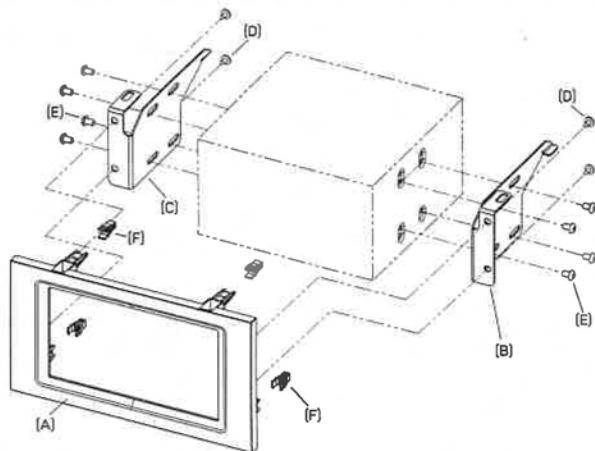

Radioblende 2-DIN / Facia Plate 2-DIN
 Radioblende 2-DIN mit Ablagefach / Facia Plate 2-DIN with pocket

372786
372786 D

Mercedes Actros (MP4/BM963) 2011->

- D** EINBAUANLEITUNG
- GB** INSTALLATION INSTRUCTIONS
- E** INSTRUCCIONES DE MONTAJE
- F** INSTRUCTIONS DE MONTAGE
- I** ISTRUZIONI DI MONTAGGIO
- P** INSTRUÇÕES DE MONTAGEM
- NL** INBOUW-INSTRUCTIE
- DK** MONTERINGSVEJLEDNING
- N** MONTERINGSVEILEDNING
- S** MONTERINGSANVISNING
- SF** ASENNUSOHJE
- CZ** CZ NÁVOD K MONTÁŽI
- H** BESZERELÉSI UTASÍTÁS
- PL** PL INSTRUKCJA ZABUDOWY
- RO** INSTRUȚIUNI DE MONTAJ

381190-46-1

- (A) Facia Plate
- (B) Mounting Bracket Right
- (C) Mounting Bracket Left
- (D) Self-Tapping Screw with Collar
- (E) Flat Headed Screw
- (F) Clip

(G) Pocket (nur/only : 281190-46-1)

281190-46-1